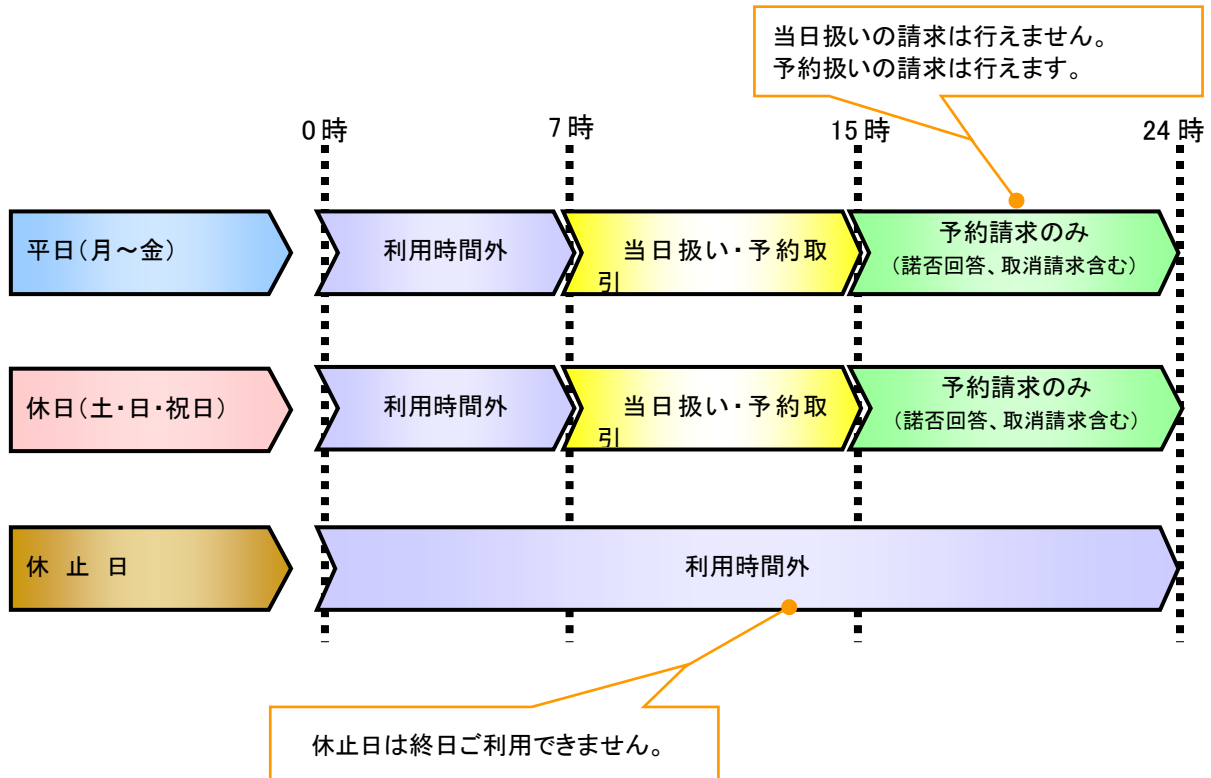

サービス時間

1. ご利用可能時間について※1

取扱区分	利用時間帯
取扱日	平日(月～金)と休日(土・日・祝日)
平日(月～金)	7:00～24:00
休日(土・日・祝日)	7:00～24:00
休止日	12月31日から1月3日、5月3日から5日および、毎月第2土曜日の終日

① ご注意事項

※1 : 利用時間外にユーザがログインをした場合、または既にログイン中のユーザが、利用時間外になってから操作した場合、利用時間外の旨のエラーを表示し取引はできません。