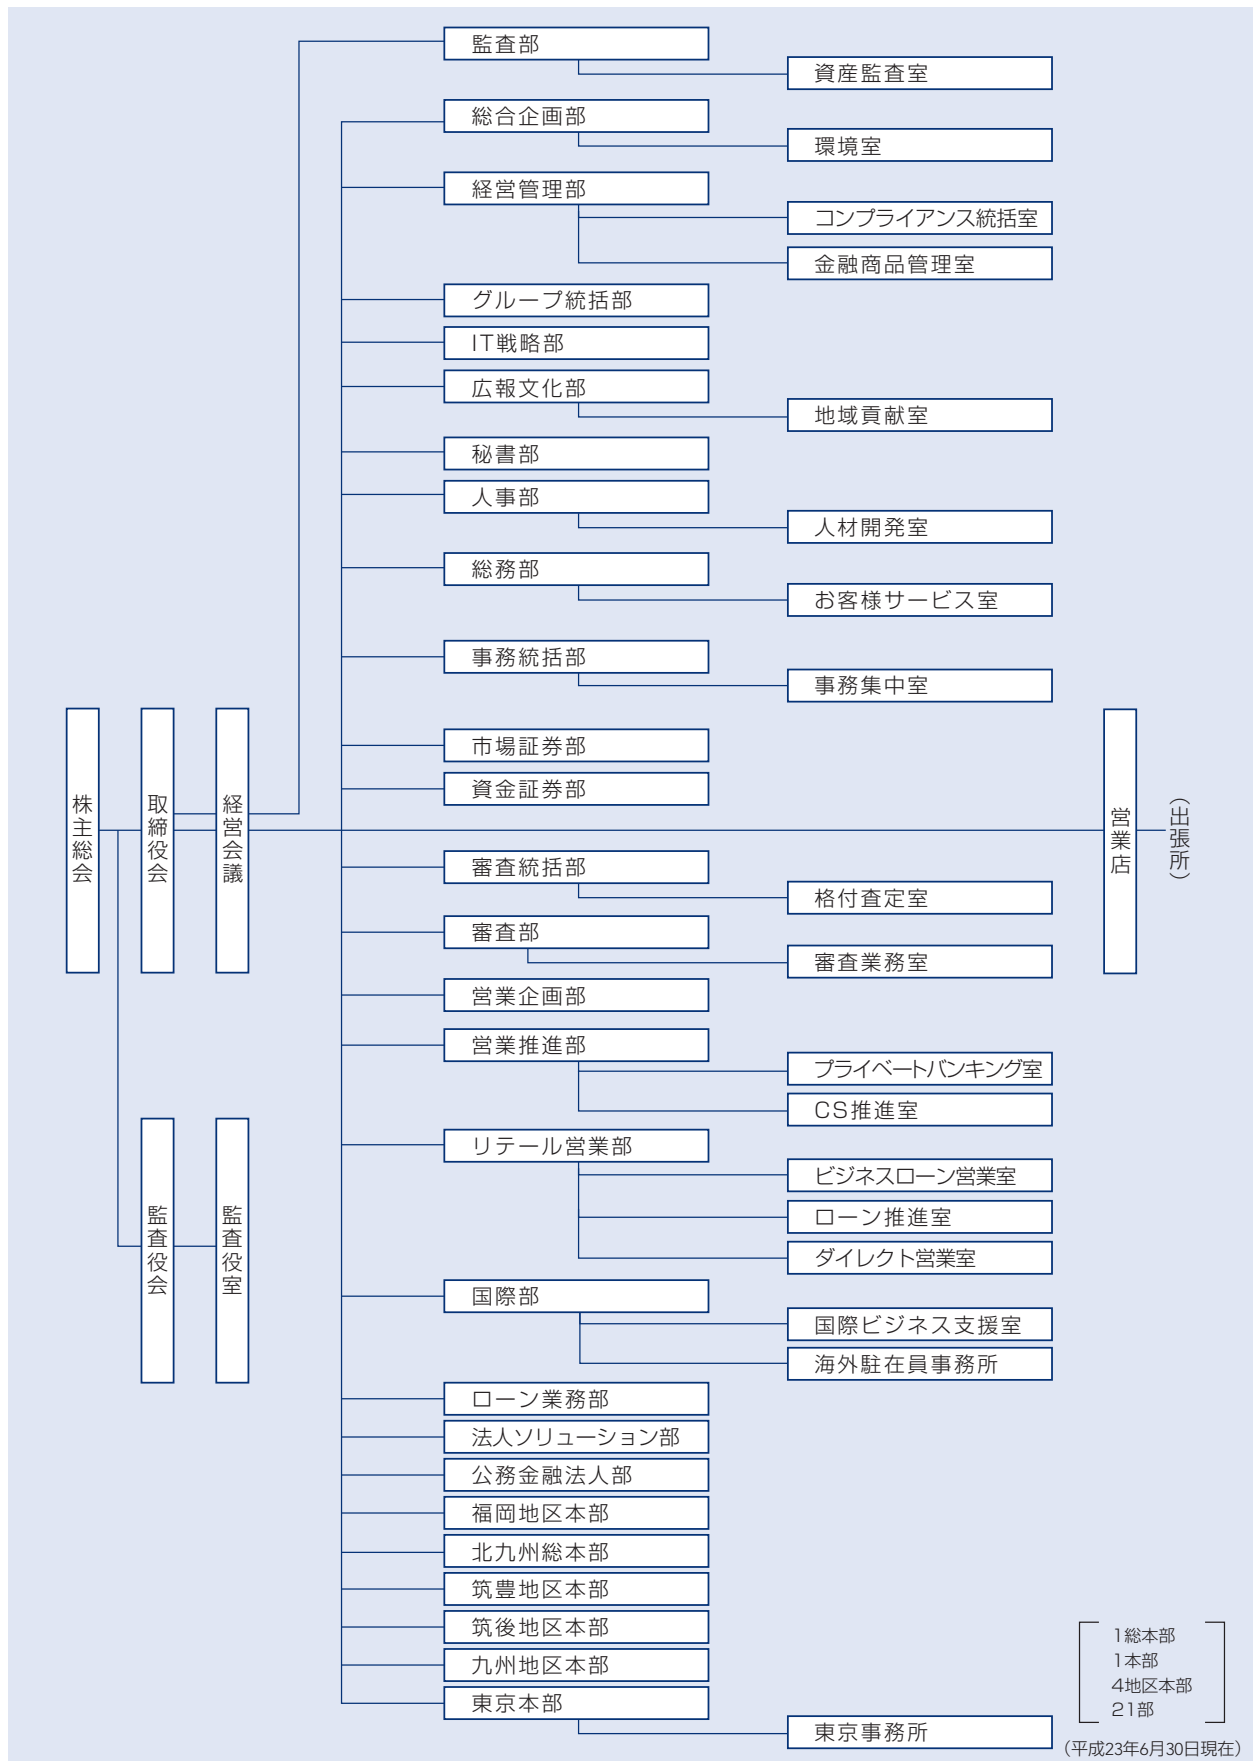

(注) 1. 取締役日名子泰通は、会社法第2条第15号に定める社外取締役であります。
2. 監査役阪田雅裕、田中優次及び奥村洋彦は、会社法第2条第16号に定める社外監査役であります。
(平成23年6月30日現在)

組織

1総本部
1本部
4地区本部
21部

(平成23年6月30日現在)

店舗のご案内

(平成23年6月30日現在)

住 住宅金融支援機構業務取扱店 投 投資信託取扱店 保 生命保険商品取扱店
外 外国為替取扱店 外 外貨預金取扱店 両 外貨預金・外貨両替取扱店 両 外貨両替取扱店 金 金融商品仲介業務取扱店
信 信託契約代理店業務取扱店 信 信託代理店併營業務のみ取扱店 ISB NCBいつでもプラザ (インスタアbranches)