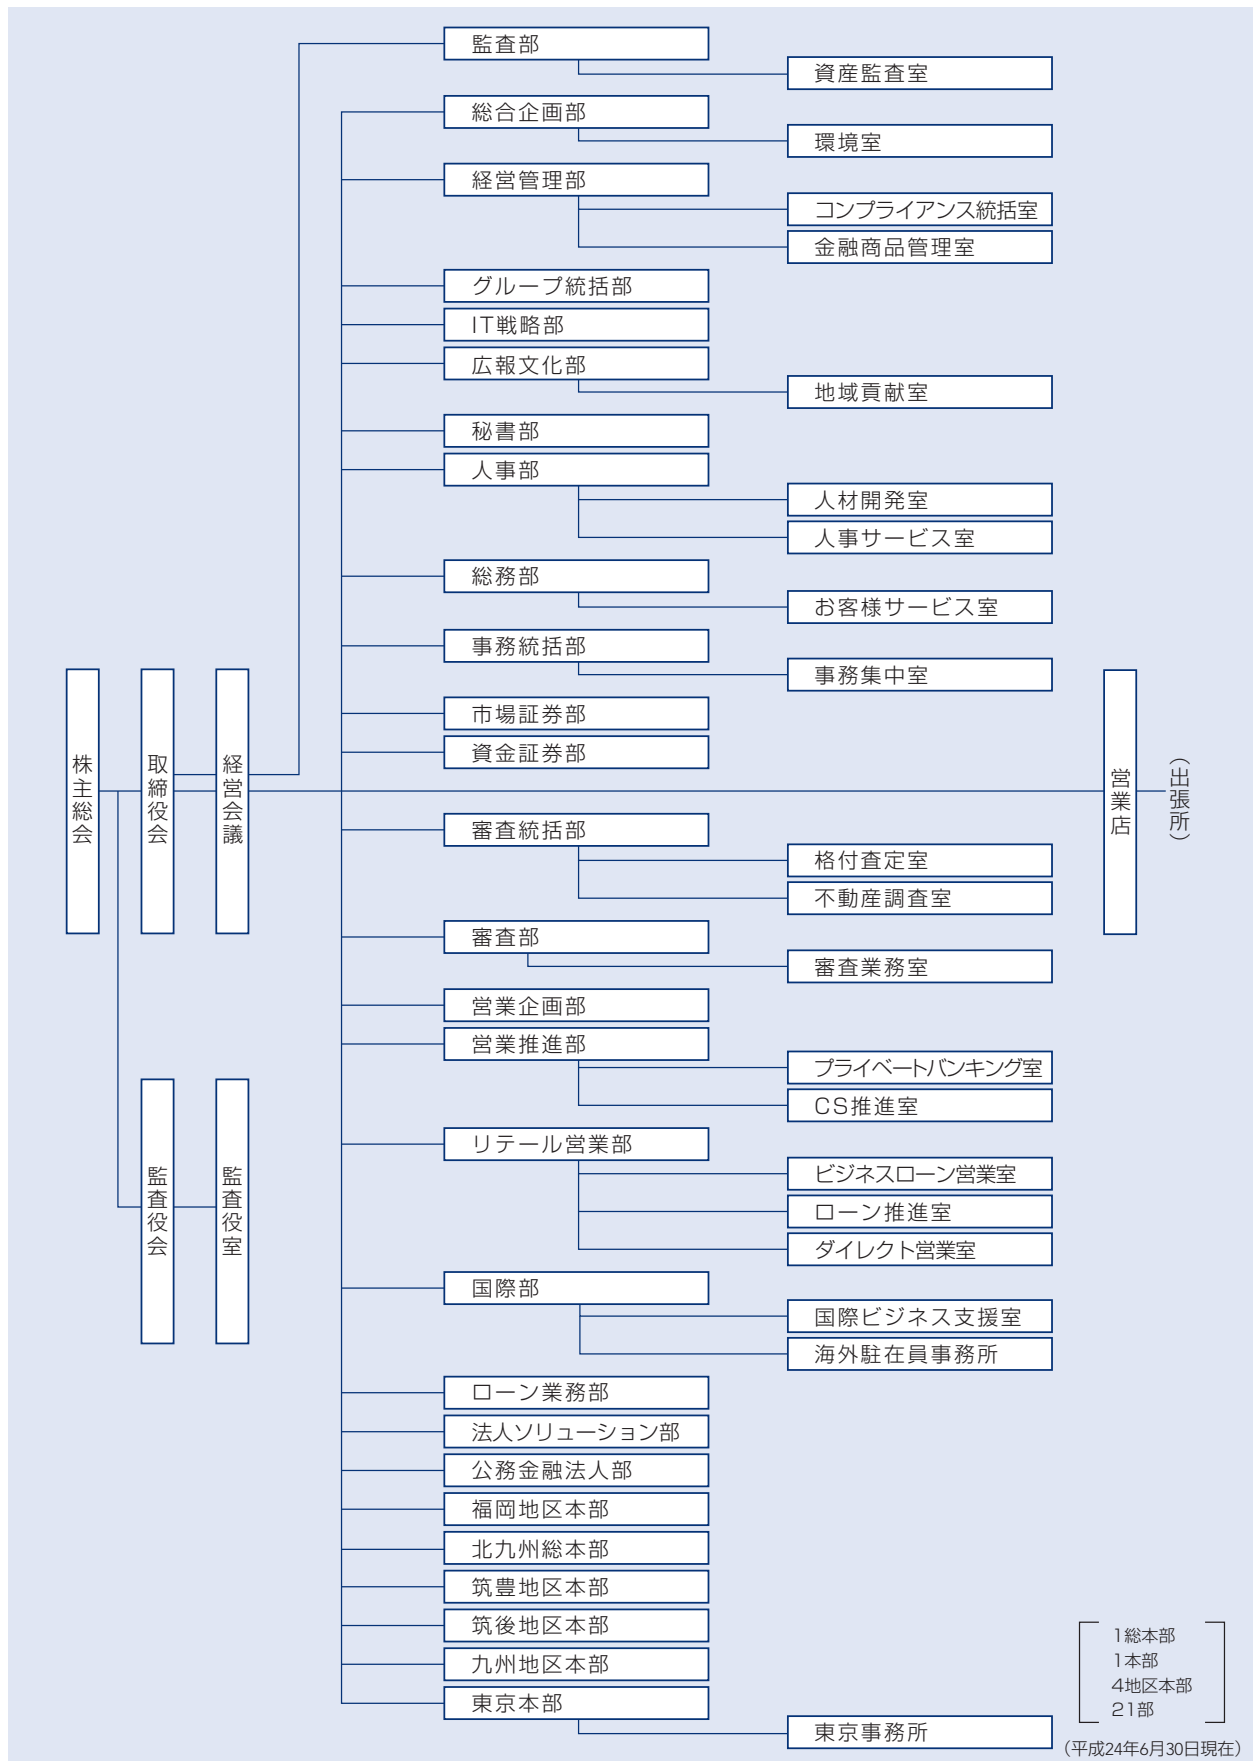

(注) 1. 取締役日名子泰通は、会社法第2条第15号に定める社外取締役であります。  
2. 監査役阪田雅裕、田中優次及び奥村洋彦は、会社法第2条第16号に定める社外監査役であります。  
(平成24年6月30日現在)

組織