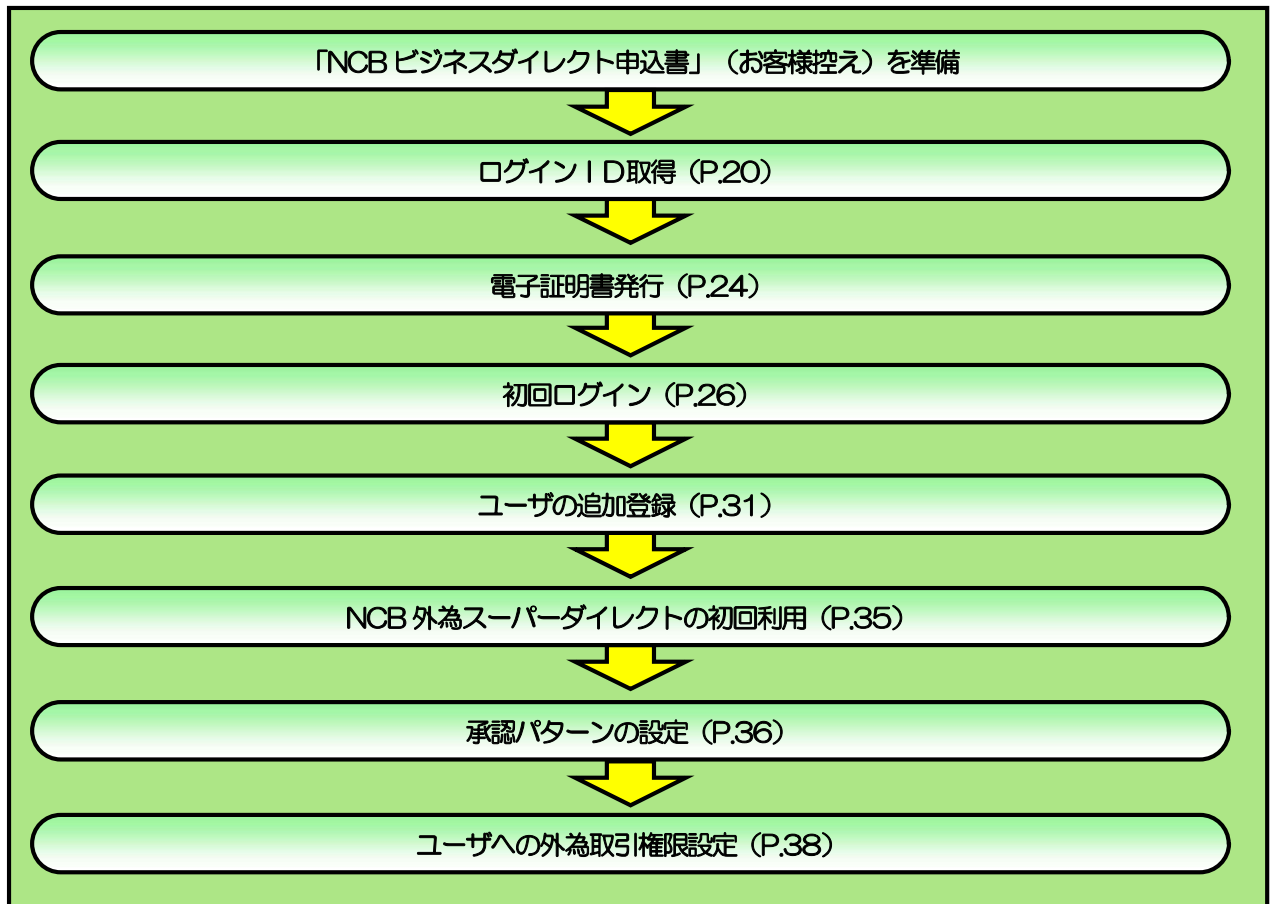

1

ご利用開始登録の流れ

NCB 外為スーパーダイレクトをご利用いただくために、ログインID取得、承認パターンの設定などをお手続きいただきます。

■マスターユーザの方

■管理者ユーザ・一般ユーザの方