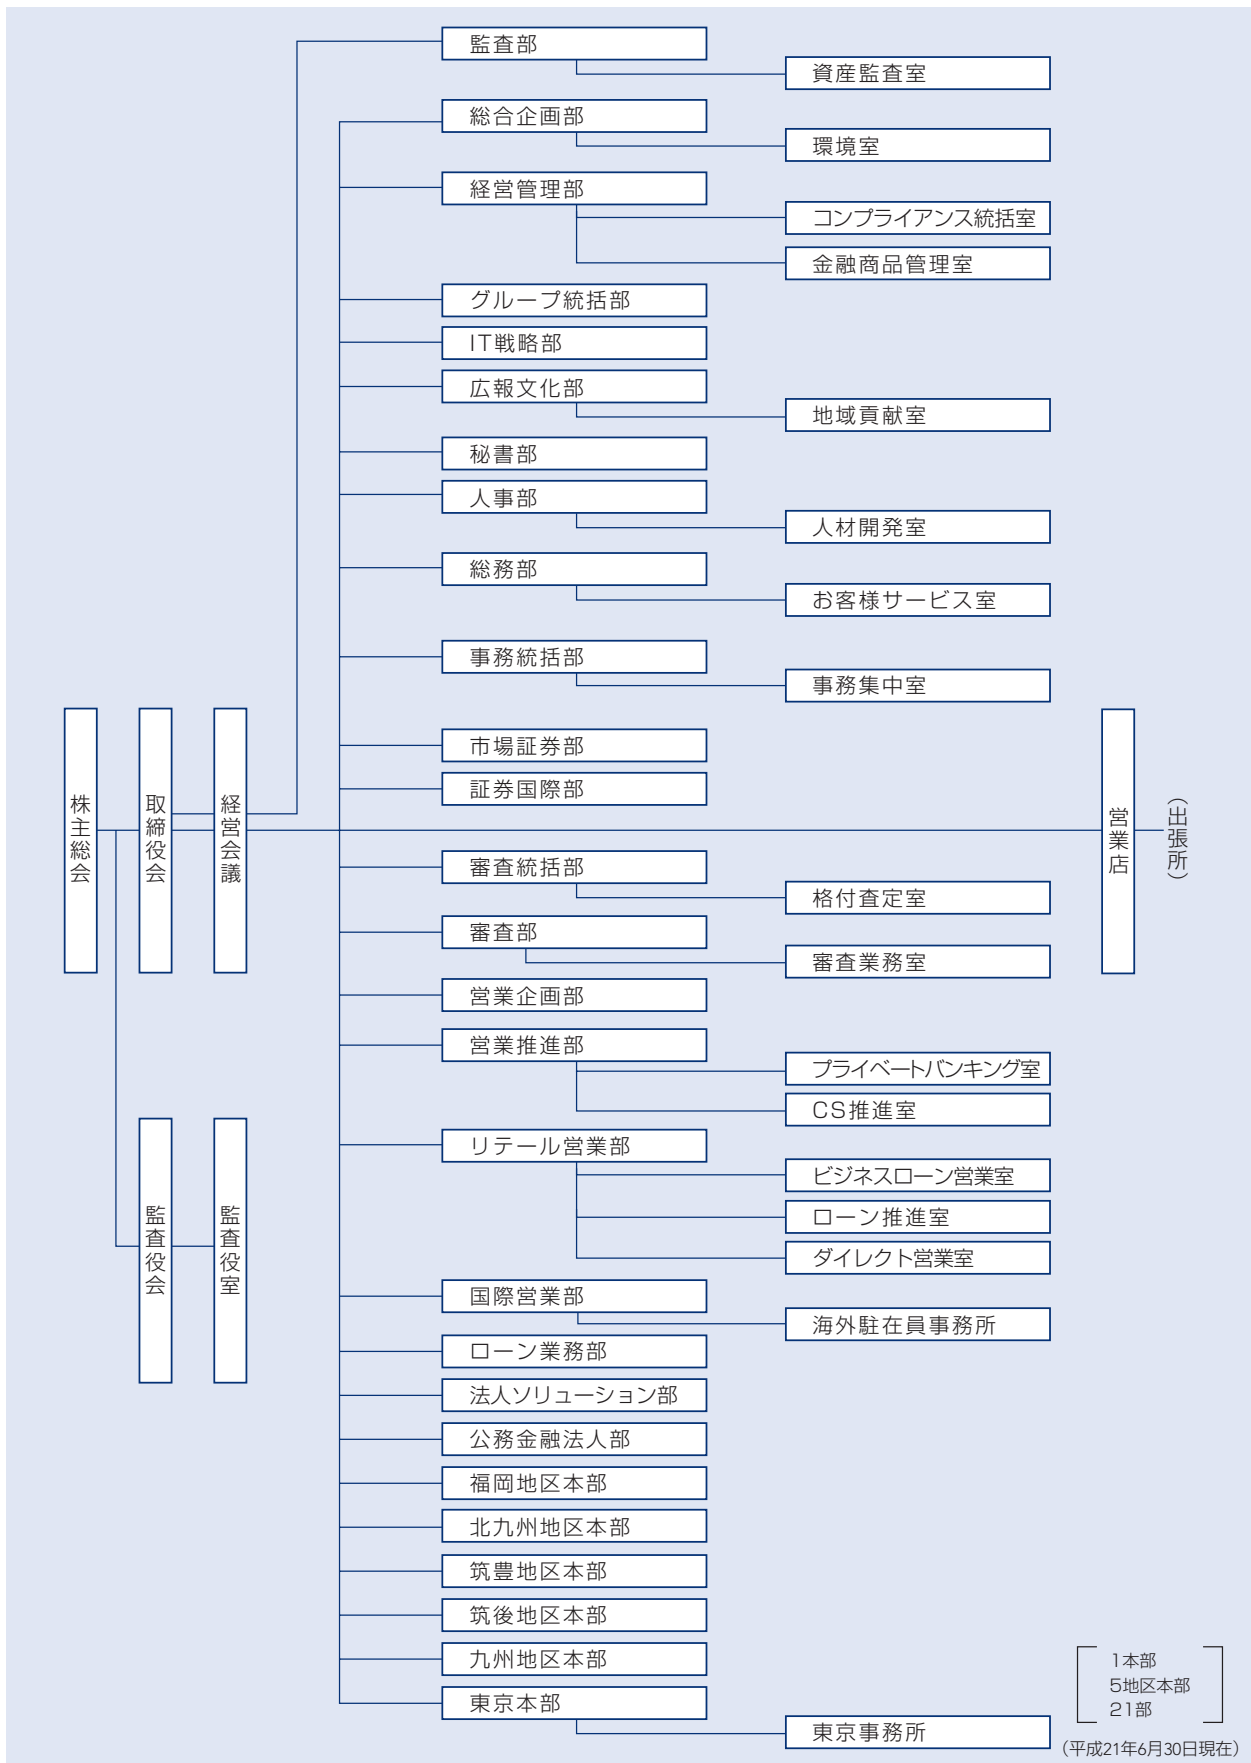

(注) 1. 取締役日名子泰通は、会社法第2条第15号に定める社外取締役であります。  
2. 監査役阪田雅裕、小川弘毅及び石原進は、会社法第2条第16号に定める社外監査役であります。  
(平成21年6月30日現在)

組織