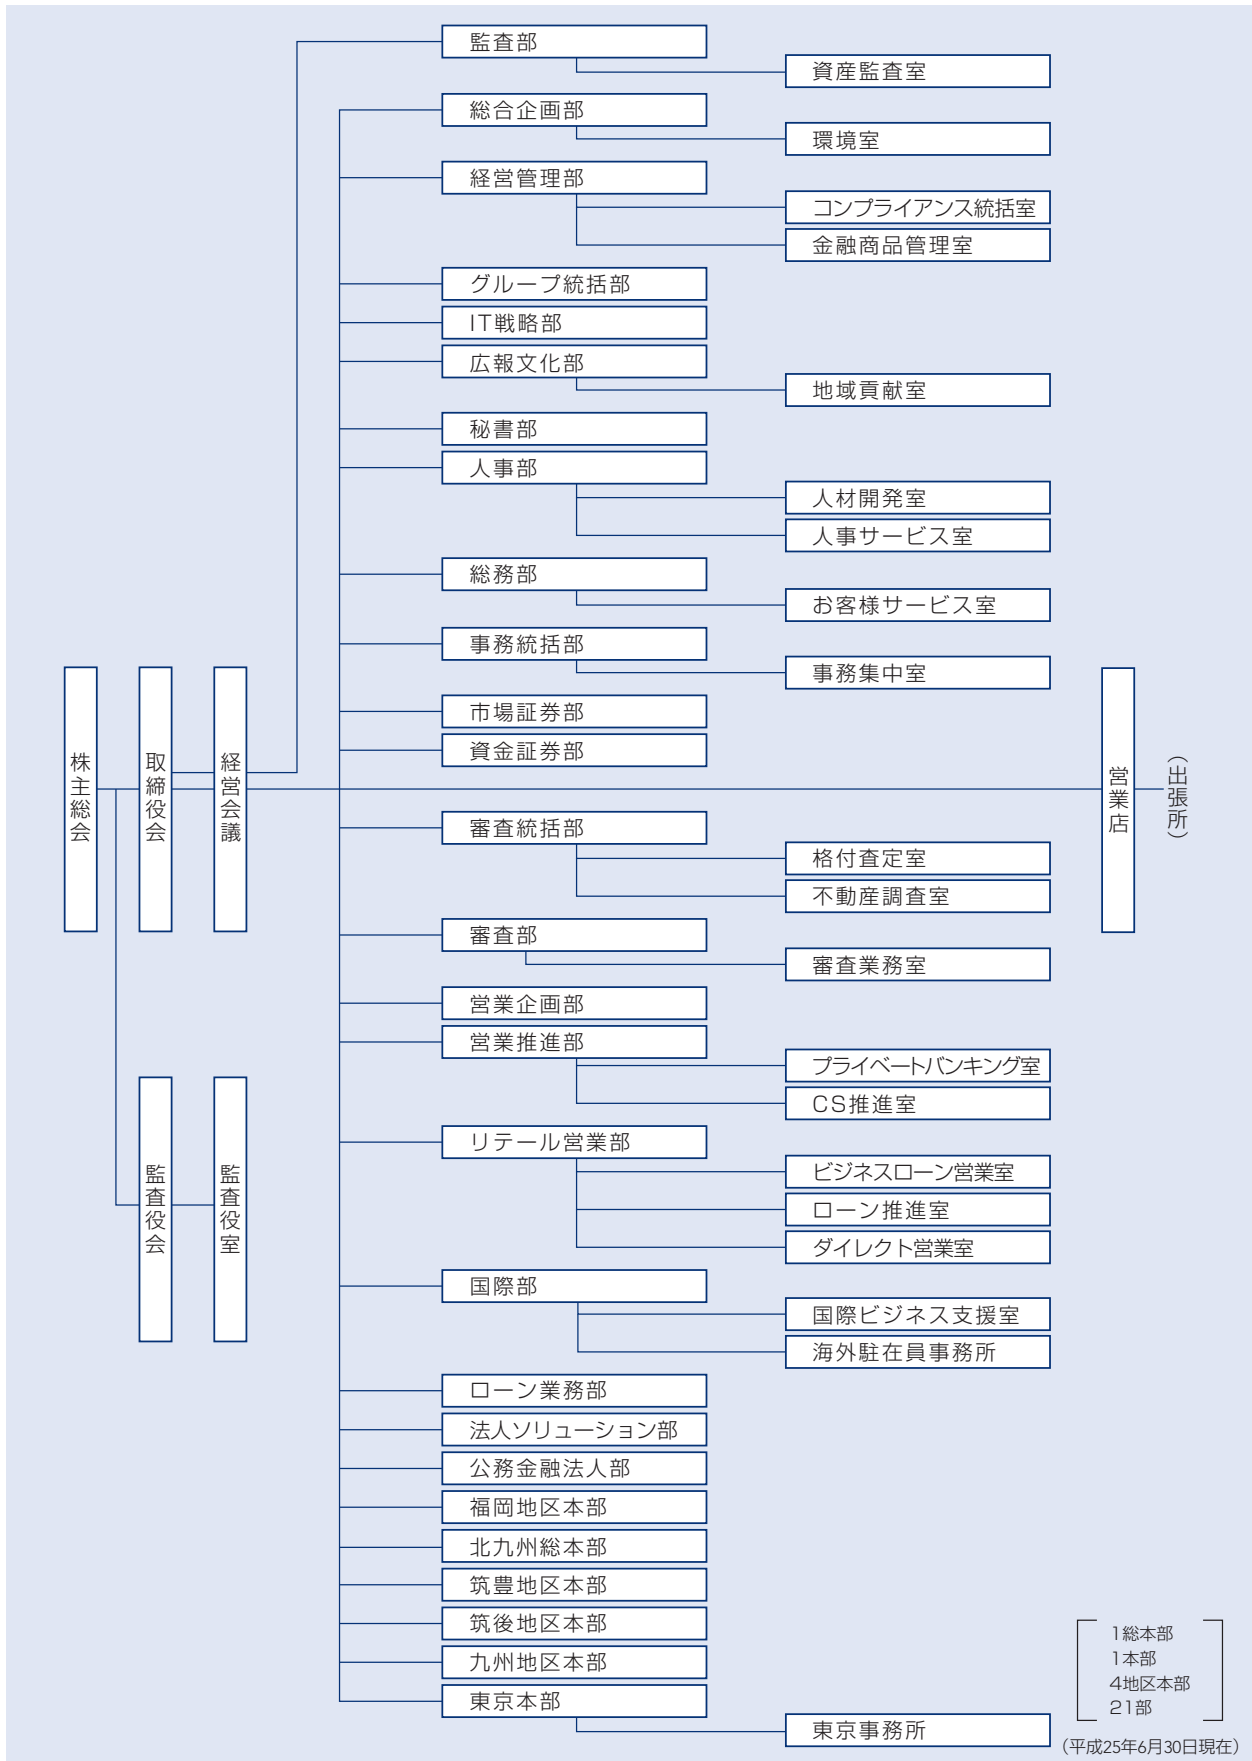

## 店舗のご案内

(平成25年6月30日現在)

住 住宅金融支援機構業務取扱店 投 投資信託取扱店 保 生命保険商品取扱店  
W World Business Square (外国為替取扱店) 外 外貨預金取扱店 両 外貨預金・外貨両替取扱店  
両 外貨両替取扱店 金 金融商品仲介業務取扱店 信 信託契約代理店業務取扱店 信 信託代理店併營業務のみ取扱店  
ISB NCBいつでもプラザ (インストアランチ)