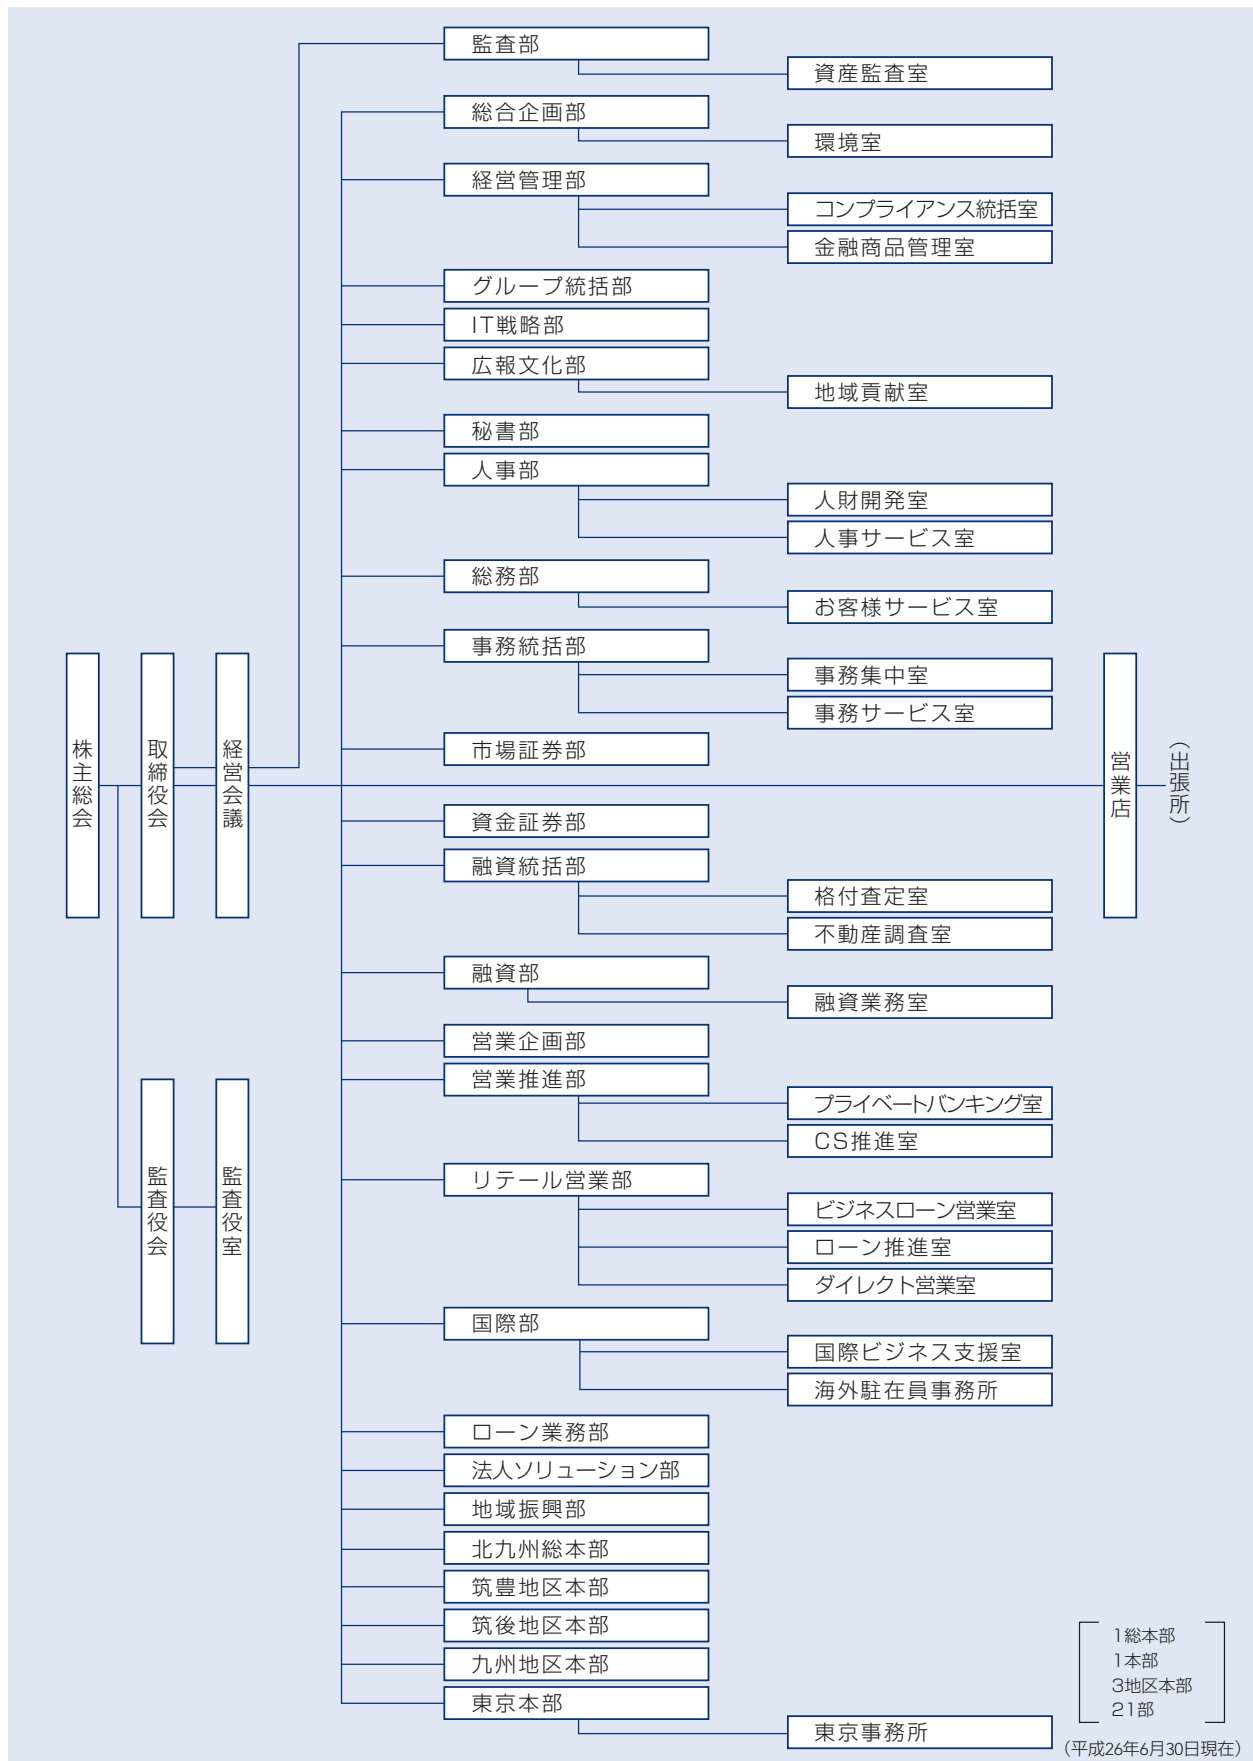

定野 敏彦

(注) 1. 取締役瓜生道明は、会社法第2条第15号に定める社外取締役であります。
2. 監査役阪田雅裕、田中優次及び奥村洋彦は、会社法第2条第16号に定める社外監査役であります。
(平成26年6月30日現在)

組織

店舗のご案内

(平成26年6月30日現在)

住 住宅金融支援機構業務取扱店 投 投資信託取扱店 保 生命保険商品取扱店
W World Business Square (外国為替取扱店) 外 外貨預金取扱店 両 外貨預金・外貨両替取扱店
両 外貨両替取扱店 金 金融商品仲介業務取扱店 信 信託契約代理店業務取扱店 信 信託代理店併営業のみ取扱店
ISB NCBいつでもプラザ (インストアランチ)