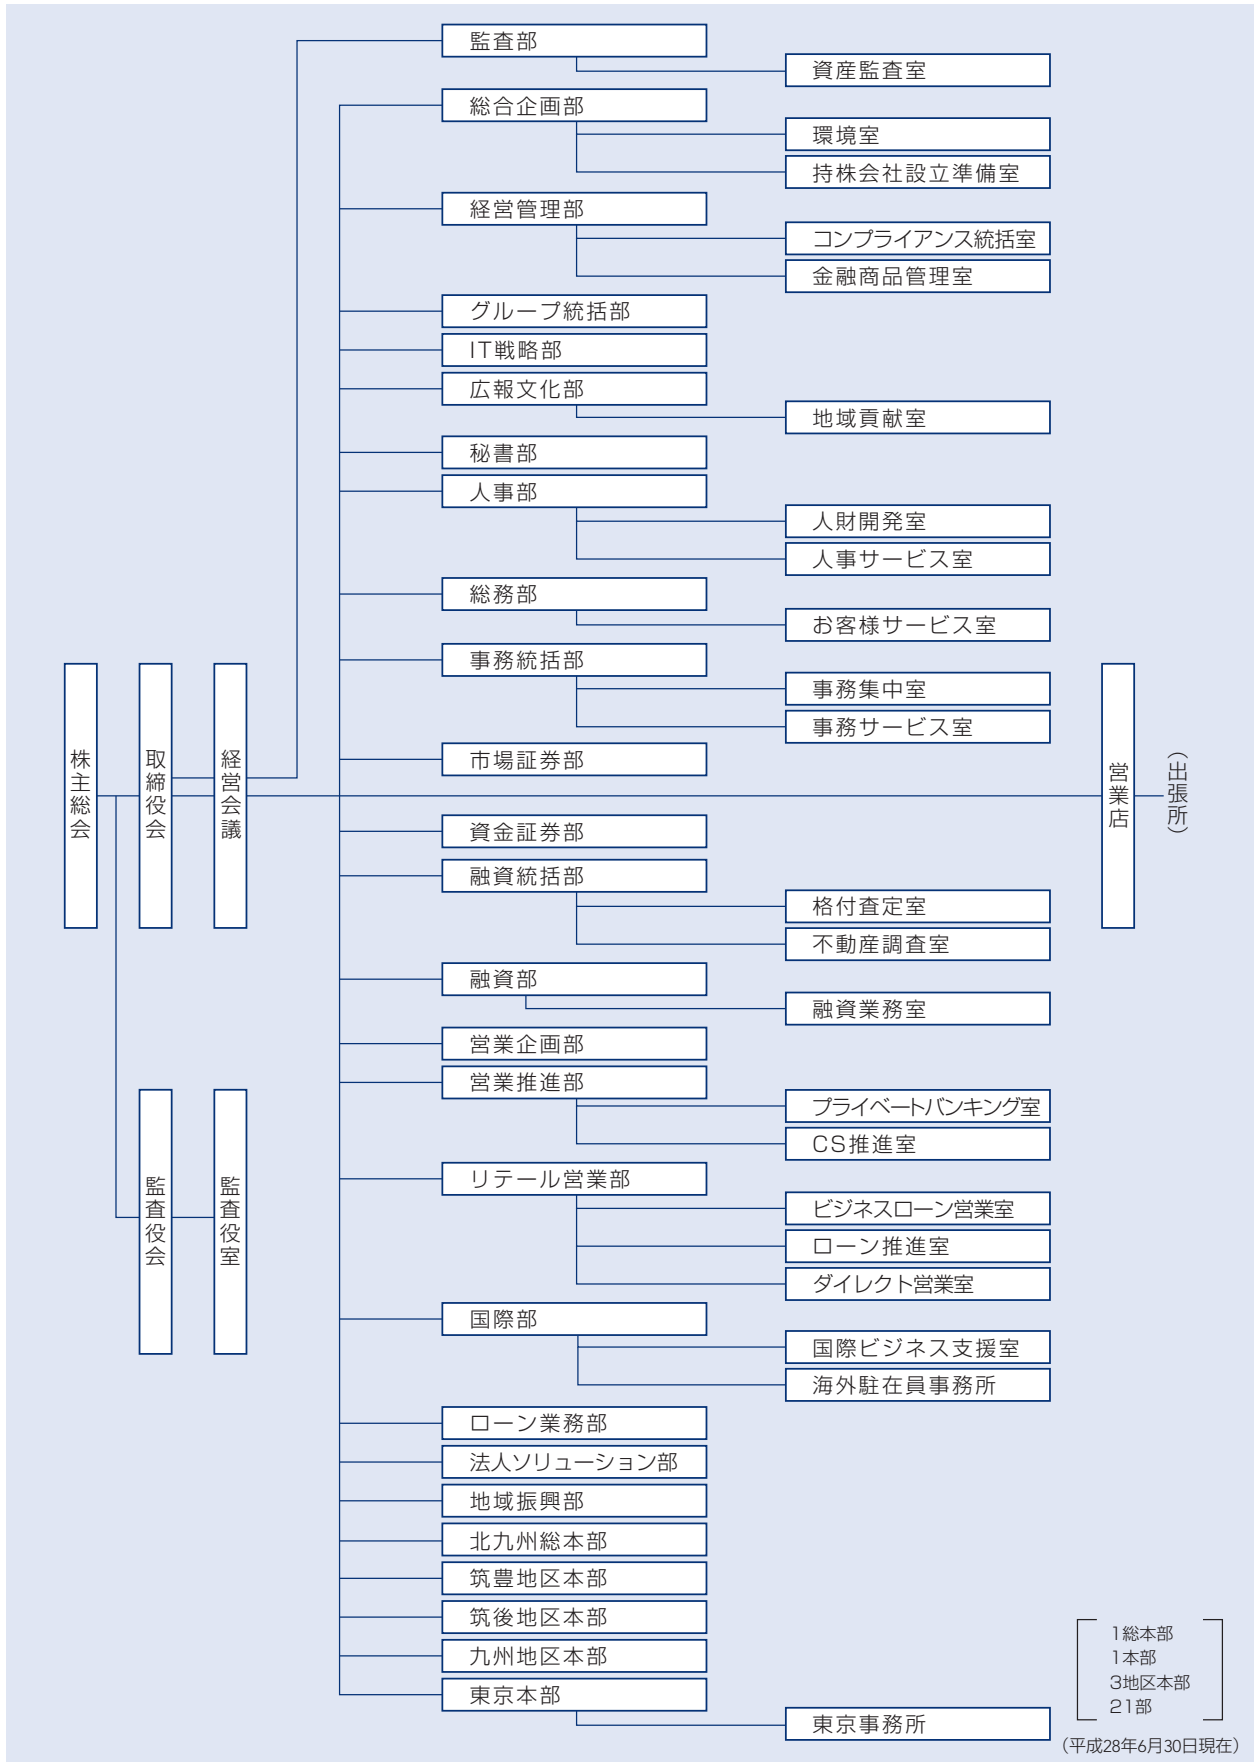

監査役  
(非常勤)

藤岡 博

(注) 1. 取締役瓜生道明、高橋伸子は、会社法第2条第15号に定める社外取締役です。  
2. 監査役田中優次、奥村洋彦及び藤岡博は、会社法第2条第16号に定める社外監査役です。  
(平成28年6月30日現在)

組織